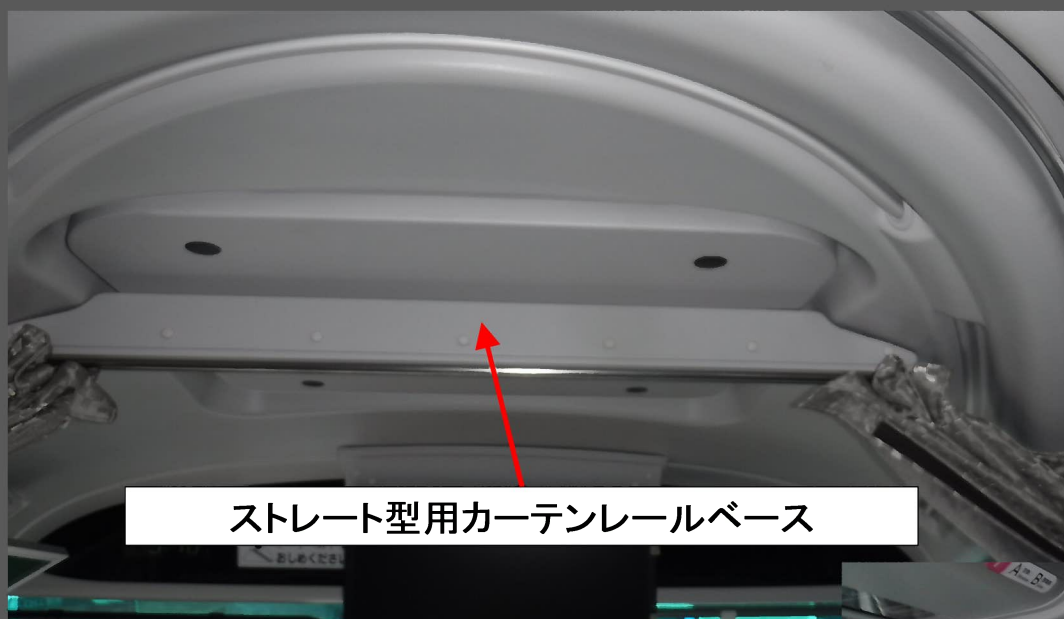

〒923-8575 石川県小松市串町工業団地 30番地
tel.0761-44-8670 fax.0761-44-8694

宇都宮特装・リニューアルG

〒329-1105 栃木県宇都宮市岡本町 2857番地2
tel.028-673-6079 fax.028-673-2178

【ストレート型客席仕切りカーテン】の販売について

【特長】

◆都市間用ドーム型客席仕切りカーテンに対し、

- ・カーテンの開閉がスムーズ
- ・客席側への圧迫感が少ない
- ・走行中に開いてしまう恐れが無い

ストレート型用カーテンレールベース

カーテン ホック止め

※ストレート型客席仕切りカーテン採用にあたってのお願い

- ・前天井電動格納テレビは取付出来ません。
- ・新車にご要望の場合は仕様書の客席仕切りカーテン(K47A項目)に下記の指示をお願いします。
「カーテンレール無し、ホックのみ取付」

商品の詳細やお問い合わせにつきましては、

弊社、特装・リニューアル部【TEL; 0761-44-8670】までご連絡下さい。