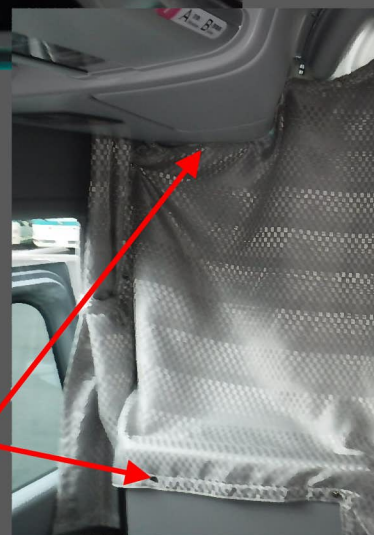

ストレート型用カーテンレールベース

カーテン ホック止め

※ストレート型客席仕切りカーテン採用にあたってのお願い

- ・前天井電動格納テレビは取付出来ません。
- ・新車にご要望の場合は仕様書の客席仕切りカーテン(K47A項目)に下記の指示をお願いします。
「カーテンレール無し、ホックのみ取付」

商品の詳細やお問い合わせにつきましては、

弊社、特装・リニューアル部【TEL; 0761-44-8670】までご連絡下さい。